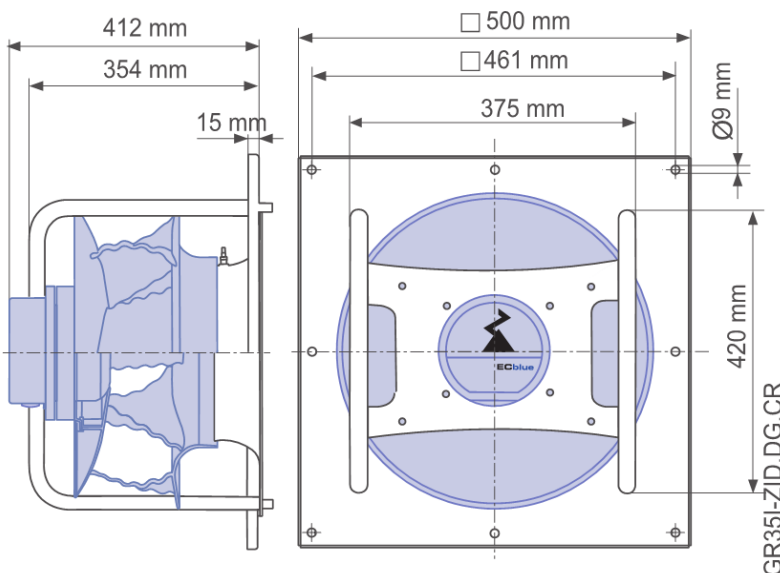

## schéma de bobinage

05.01.2023

version FANselect V 1.01 (230105), AMCA V 1.03 September, 2021<br>RLT V 1.00 Dezember, 2021 / 1.23.01.05 | 808 | (utilisateur Depairspez)

1

**GR35I-ZID.DG.CR**  
116893/A01